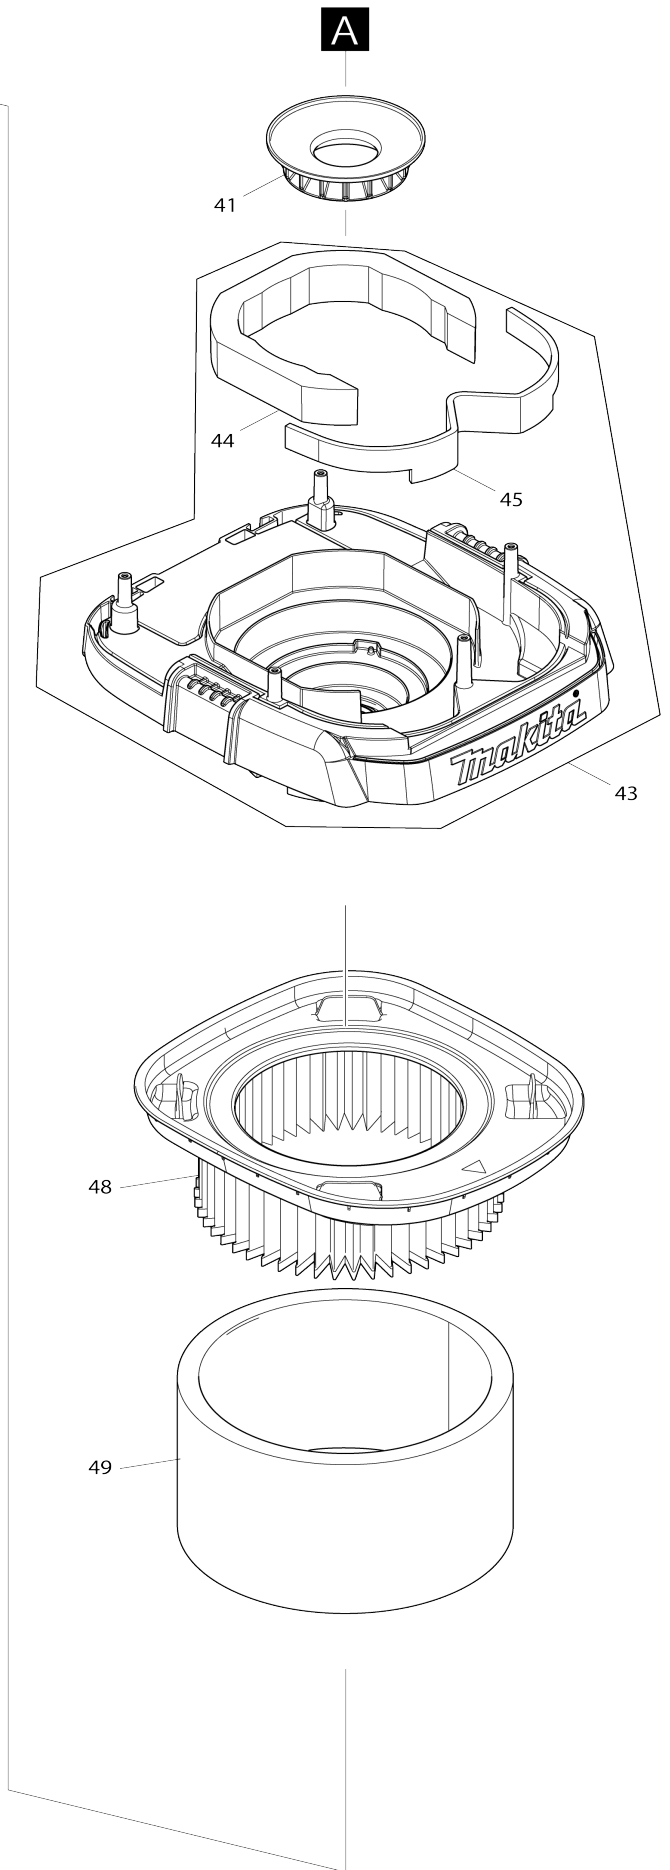

Model No.DVC157L CORDLESS VACUUM CLEANER

Model No. DVC157L CORDLESS VACUUM CLEANER

Model No.DVC157L CORDLESS VACUUM CLEANER

Item No.	Parts No.	Description
001	144486-9	BATTERY COVER COMPLETE
C10	891977-8	CAUTION LABEL
002	857C08-1	DVC157L NAME PLATE
003	455734-4	GRIP
004	459262-1	SWITCH BUTTON
005	234273-5	COMPRESSION SPRING 20
006	266340-8	TAPPING SCREW 4X65
007	144973-8	COWLING COMPLETE
007		INC. 8,9
008	263005-3	RUBBER PIN 6
009	424688-6	TOP DAMPER
010	266326-2	TAPPING SCREW 4X18
011	451343-7	SWITCH HOLDER
012	686023-8	RECEPTACLE SLEEVE
013	651098-6	SWITCH 1703.4801
014	961062-2	STOP RING E-12
015	620D40-2	LED CIRCUIT
016	620D39-7	SUB CONTROLLER
017	961013-5	STOP RING E-7
018	140T97-8	SWITCH BASE COMPLETE
C10	812D41-6	INDICATION LABEL
019	213176-6	O RING 14
020	455733-6	SWITCH LEVER
021	213054-0	O RING 9
022	451344-5	SWITCH DIAL
023	455728-9	BATTERY COVER HOOK
024	231240-1	COMPRESSION SPRING 7
025	644808-8	TERMINAL
026	455729-7	TERMINAL BASE
027	620D20-8	CONTROLLER
029	651910-0	SWITCH D2VW-01-3HS
030	686039-3	RECEPTACLE SLEEVE
031	857C16-2	DVC157L SERIAL NO. LABEL
032	140G18-2	CAP COMPLETE
C10	213218-6	O RING 16
C11	213A05-9	O-RING16
C20	818F57-1	CAP LABEL
033	252268-6	HEX. NUT M6
034	412581-6	SEPARATOR
035	253752-4	FLAT WASHER 8
036	240178-9	FAN 104
037	313062-2	FLANGE
038	424685-2	RUBBER RING 60
039	127653-1	MOTOR ASSEMBLY
039		INC. 66-76
040	424686-0	RUBBER RING 120
041	422590-7	SUPPORT RING