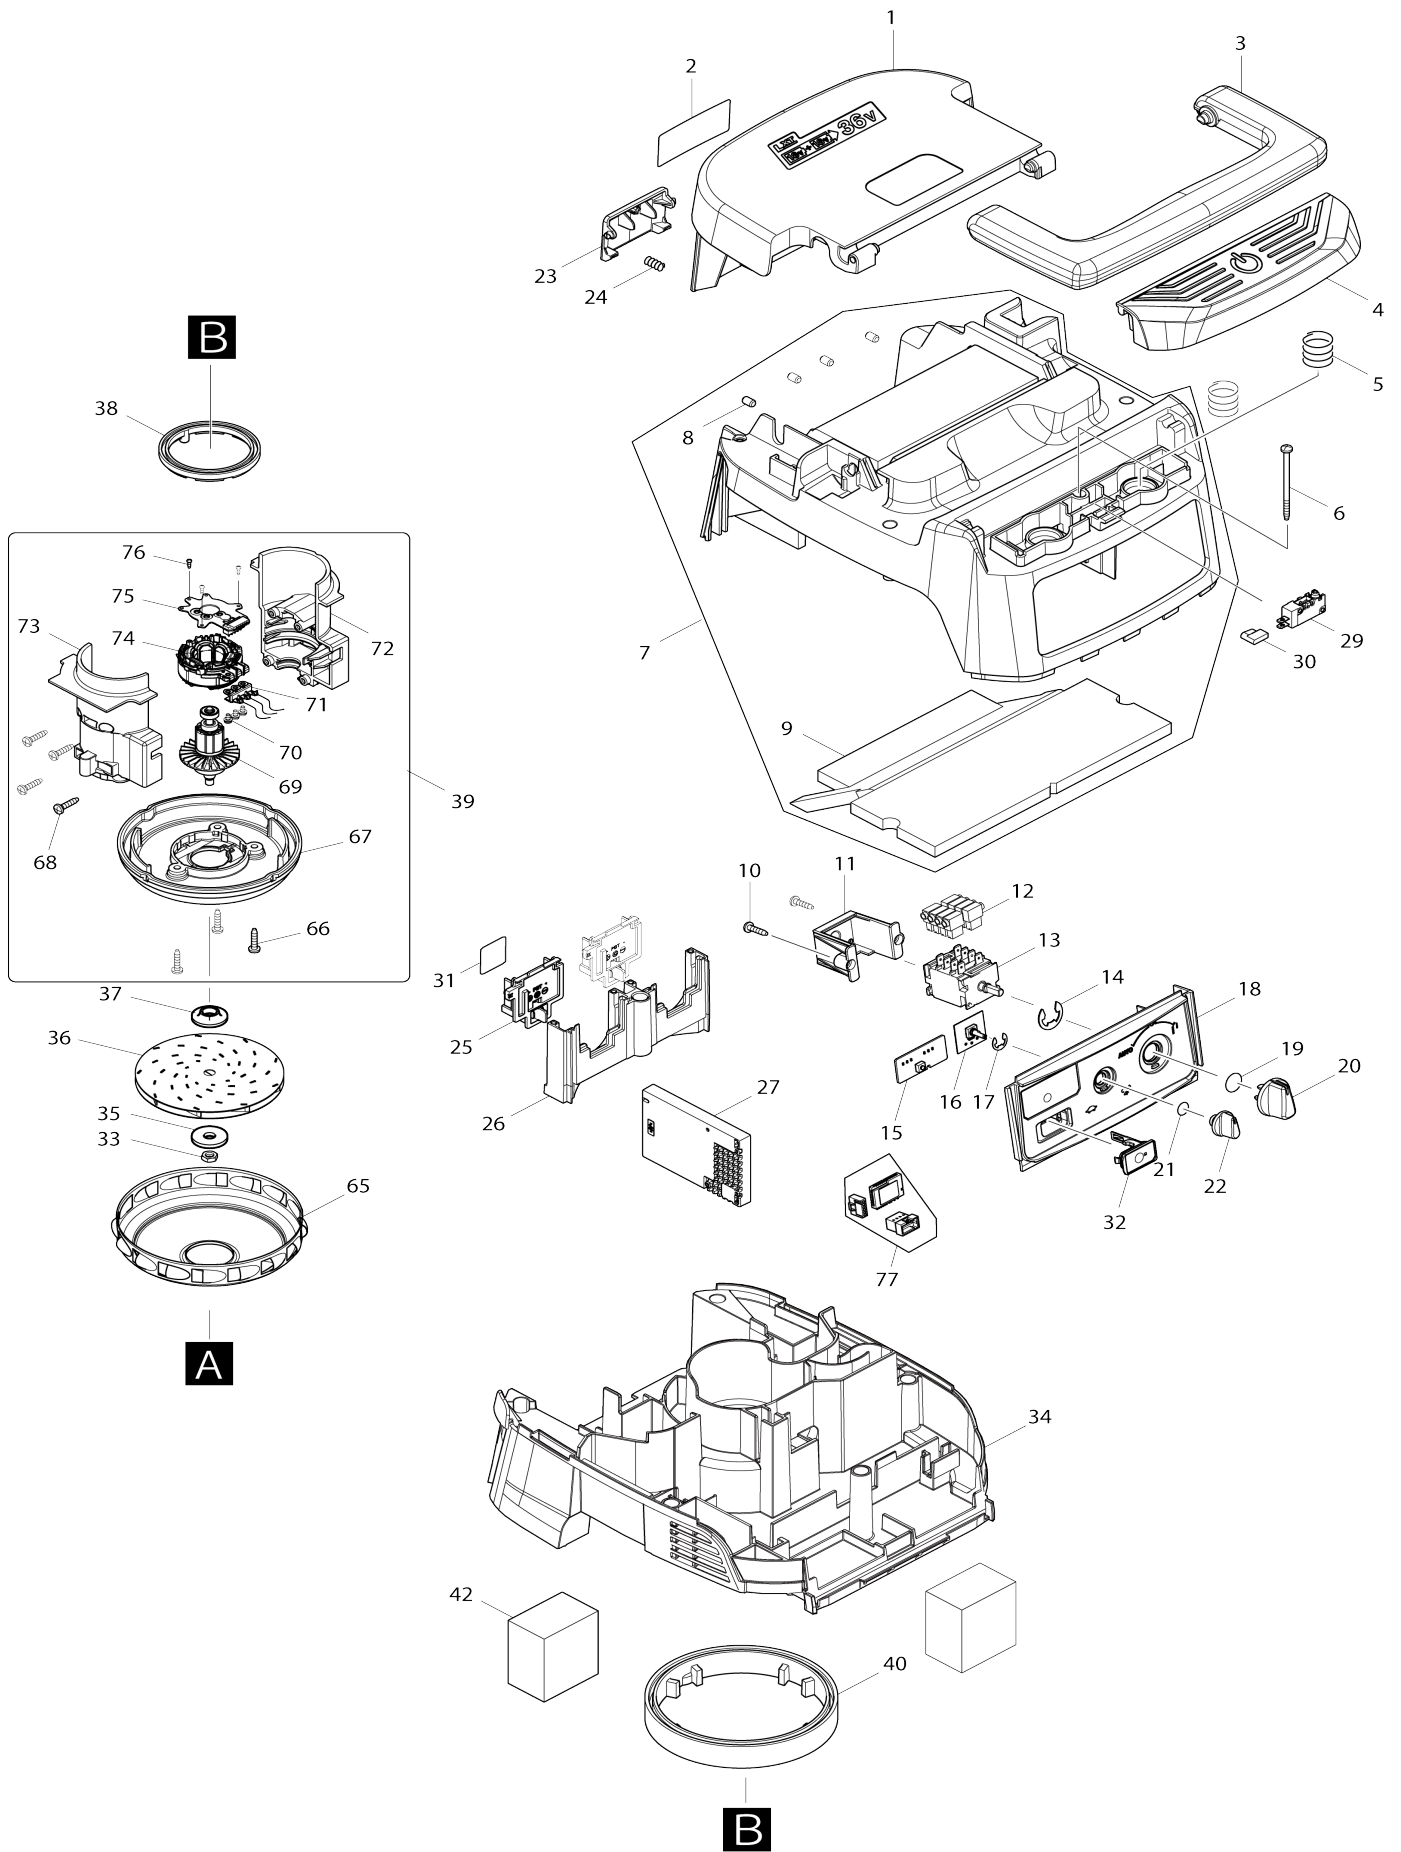

Model No.DVC157L CORDLESS VACUUM CLEANER

Model No. DVC157L CORDLESS VACUUM CLEANER

Model No.DVC157L CORDLESS VACUUM CLEANER

Item No.	Parts No.	Description
001	144486-9	BATTERY COVER COMPLETE
C10	891977-8	CAUTION LABEL
002	857C08-1	DVC157L NAME PLATE
003	455734-4	GRIP
004	459262-1	SWITCH BUTTON
005	234273-5	COMPRESSION SPRING 20
006	266340-8	TAPPING SCREW 4X65
007	144973-8	COWLING COMPLETE
007		INC. 8,9
008	263005-3	RUBBER PIN 6
009	424688-6	TOP DAMPER
010	266326-2	TAPPING SCREW 4X18
011	451343-7	SWITCH HOLDER
012	686023-8	RECEPTACLE SLEEVE
013	651098-6	SWITCH 1703.4801
014	961062-2	STOP RING E-12
015	620D40-2	LED CIRCUIT
016	620D39-7	SUB CONTROLLER
017	961013-5	STOP RING E-7
018	140T97-8	SWITCH BASE COMPLETE
C10	812D41-6	INDICATION LABEL
019	213176-6	O RING 14
020	455733-6	SWITCH LEVER
021	213054-0	O RING 9
022	451344-5	SWITCH DIAL
023	455728-9	BATTERY COVER HOOK
024	231240-1	COMPRESSION SPRING 7
025	644808-8	TERMINAL
026	455729-7	TERMINAL BASE
027	620D20-8	CONTROLLER
029	651910-0	SWITCH D2VW-01-3HS
030	686039-3	RECEPTACLE SLEEVE
031	857C16-2	DVC157L SERIAL NO. LABEL
032	140G18-2	CAP COMPLETE
C10	213218-6	O RING 16
C11	213A05-9	O-RING16
C20	818F57-1	CAP LABEL
033	252268-6	HEX. NUT M6
034	412581-6	SEPARATOR
035	253752-4	FLAT WASHER 8
036	240178-9	FAN 104
037	313062-2	FLANGE
038	424685-2	RUBBER RING 60
039	127653-1	MOTOR ASSEMBLY
039		INC. 66-76
040	424686-0	RUBBER RING 120
041	422590-7	SUPPORT RING