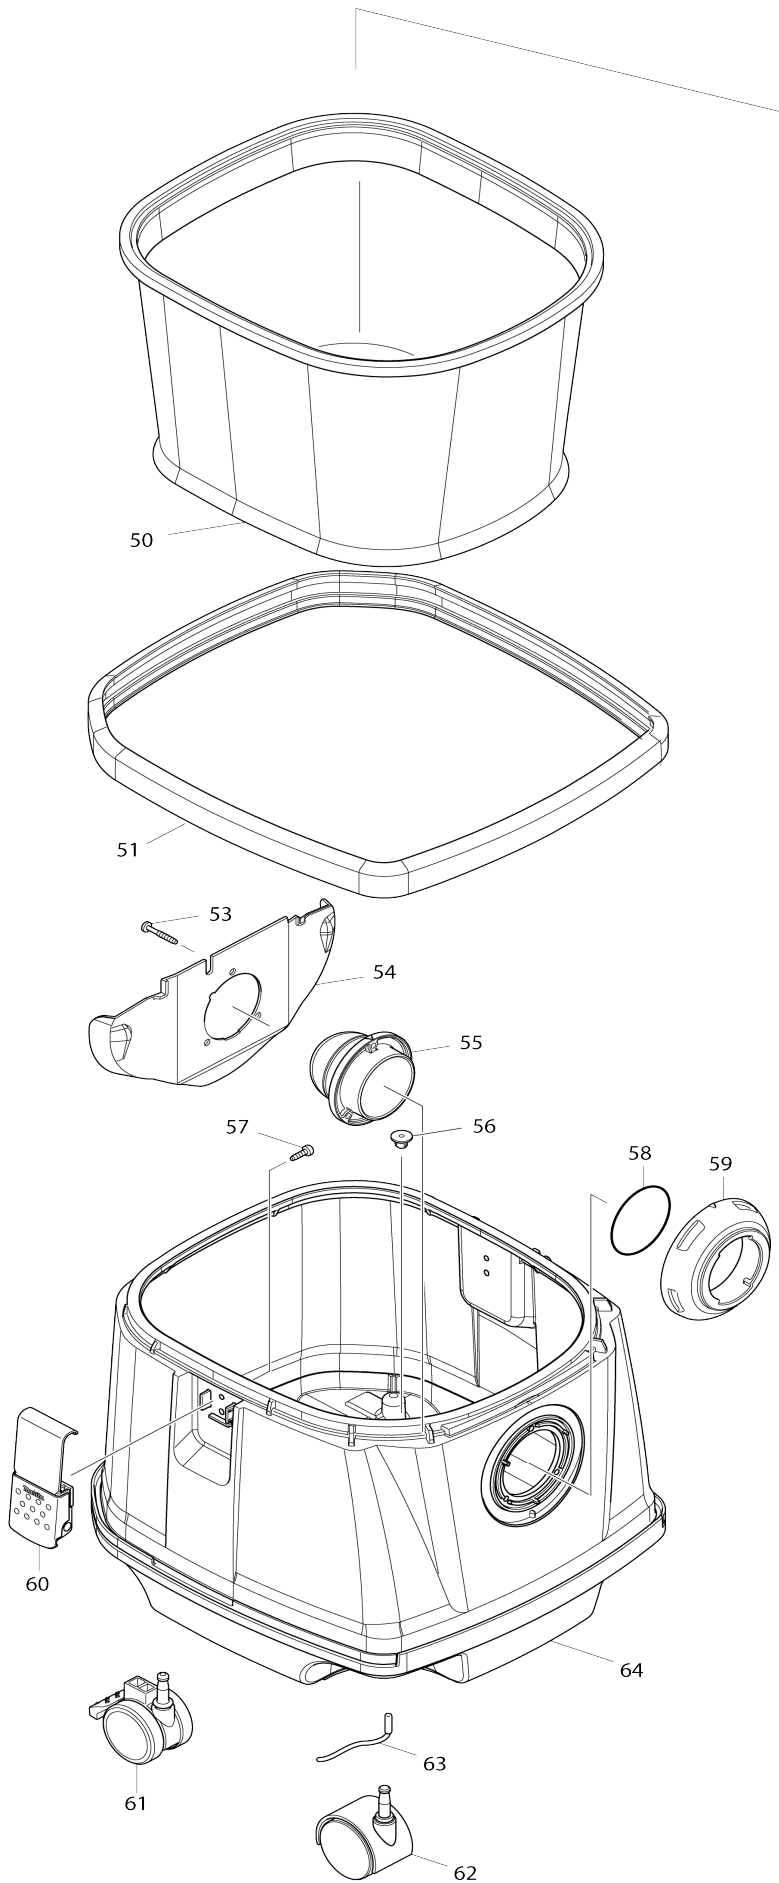

Model No.DVC157L CORDLESS VACUUM CLEANER

Model No. DVC157L CORDLESS VACUUM CLEANER

Model No.DVC157L CORDLESS VACUUM CLEANER

Item No.	Parts No.	Description
001	144486-9	BATTERY COVER COMPLETE
C10	891977-8	CAUTION LABEL
002	857C08-1	DVC157L NAME PLATE
003	455734-4	GRIP
004	459262-1	SWITCH BUTTON
005	234273-5	COMPRESSION SPRING 20
006	266340-8	TAPPING SCREW 4X65
007	144973-8	COWLING COMPLETE
007		INC. 8,9
008	263005-3	RUBBER PIN 6
009	424688-6	TOP DAMPER
010	266326-2	TAPPING SCREW 4X18
011	451343-7	SWITCH HOLDER
012	686023-8	RECEPTACLE SLEEVE
013	651098-6	SWITCH 1703.4801
014	961062-2	STOP RING E-12
015	620D40-2	LED CIRCUIT
016	620D39-7	SUB CONTROLLER
017	961013-5	STOP RING E-7
018	140T97-8	SWITCH BASE COMPLETE
C10	812D41-6	INDICATION LABEL
019	213176-6	O RING 14
020	455733-6	SWITCH LEVER
021	213054-0	O RING 9
022	451344-5	SWITCH DIAL
023	455728-9	BATTERY COVER HOOK
024	231240-1	COMPRESSION SPRING 7
025	644808-8	TERMINAL
026	455729-7	TERMINAL BASE
027	620D20-8	CONTROLLER
029	651910-0	SWITCH D2VW-01-3HS
030	686039-3	RECEPTACLE SLEEVE
031	857C16-2	DVC157L SERIAL NO. LABEL
032	140G18-2	CAP COMPLETE
C10	213218-6	O RING 16
C11	213A05-9	O-RING16
C20	818F57-1	CAP LABEL
033	252268-6	HEX. NUT M6
034	412581-6	SEPARATOR
035	253752-4	FLAT WASHER 8
036	240178-9	FAN 104
037	313062-2	FLANGE
038	424685-2	RUBBER RING 60
039	127653-1	MOTOR ASSEMBLY
039		INC. 66-76
040	424686-0	RUBBER RING 120
041	422590-7	SUPPORT RING